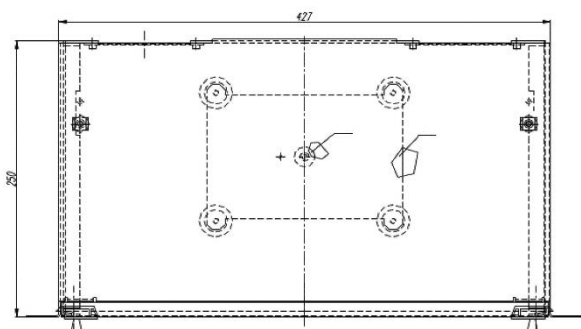

19" UDTRÆKSBAR FIBERBOKS

ANVENDELSE

Afslutter og beskytter fiberinstallationskabler. Udtrækbar for nem adgang til fiber. Boksen er forsynet med to udskiftlige brikker, som sørger for kabelindgang. Den ene er blank mens den anden er vinklet og forberedt for PG forskruring. To stag i midten sørger for fiksering af splidsekassette. 2 skruer med gummi beskyttelse kan anvendes til aflastning af kevelargarn. Leveres med selvklæbende twistlok, panel fastgørelseskit og PG forskruninger.

Bredde: 484mm
 Dybde: 248 mm
 Højde: 44.45 mm (1HE)
 Vægt: 2.6kgs
 Materiale: Pulverlakeret Stål
 Farve: Sort
 Bagside Kabelindgang: 4 x 20 mm, 2 x 25 mm

SPECIFIKATION

| Opspænding | Adapter muligheder | Materiale | Varenummer |
|---------------------------------------|--------------------|--------------------------|------------|
| 19" Udtrækbar fiberboks 12 SC Simplex | LC Duplex | Pulverlakeret stål, Sort | 54212232 |
| 19" Udtrækbar fiberboks 12 SC Duplex | LC Quad | Pulverlakeret stål, Sort | 54212233 |
| 19" Udtrækbar fiberboks 24 SC Simplex | LC Duplex | Pulverlakeret stål, Sort | 54212234 |
| 19" Udtrækbar fiberboks 24 SC Duplex | LC Quad | Pulverlakeret stål, Sort | 54224232 |
| 19" Udtrækbar fiberboks 12 ST Simplex | FC Simplex | Pulverlakeret stål, Sort | 54112241 |
| 19" Udtrækbar fiberboks 24 ST Simplex | FC Simplex | Pulverlakeret stål, Sort | 54124231 |