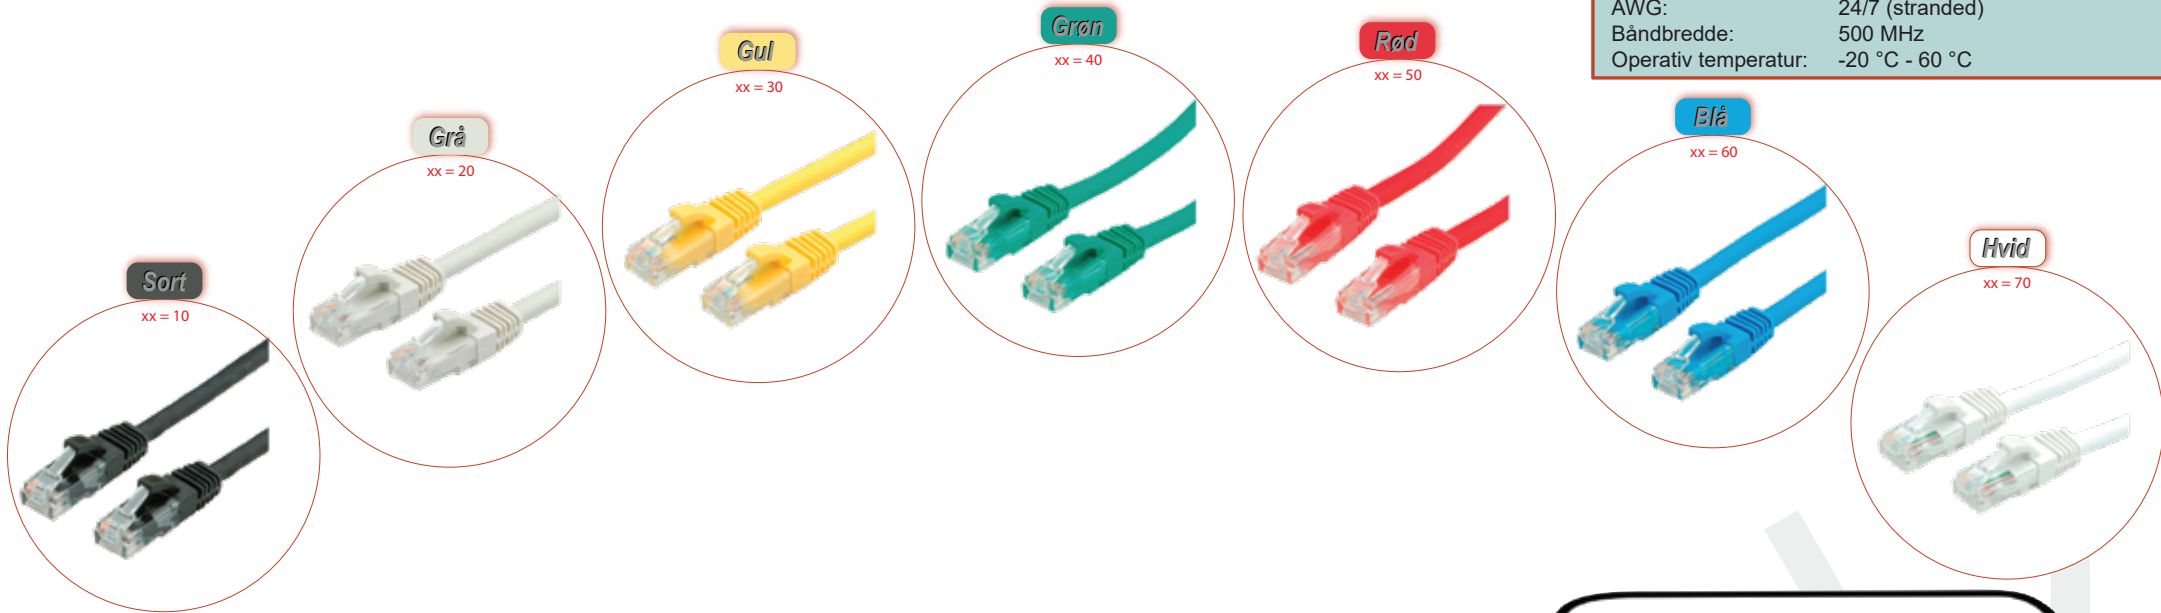

# Cat6A Patchkabler UTP

Tekniske data:	
Tylle:	Begge ender
Stik:	RJ-45
Kodning:	1:1 EIA/TIA-568B
Kappe:	PVC
Klasse:	CAT 6A
Skærm:	UTP
Leder:	Kobber
Kabeldiameter:	5.8 mm
AWG:	24/7 (stranded)
Båndbredde:	500 MHz
Operativ temperatur:	-20 °C - 60 °C

Varenummer	Længde
S18xx.01.0.3-CU	0,3 m.
S18xx.01.0.5-CU	0,5 m.
S18xx.01.1-CU	1,0 m.
S18xx.01.1.5-CU	1,5 m.
S18xx.01.2-CU	2,0 m.
S18xx.01.3-CU	3,0 m.
S18xx.01.5-CU	5,0 m.
S18xx.01.7-CU	7,0 m.
S18xx.01.10-CU	10 m.
S18xx.01.15-CU	15 m.
S18xx.01.20-CU	20 m.